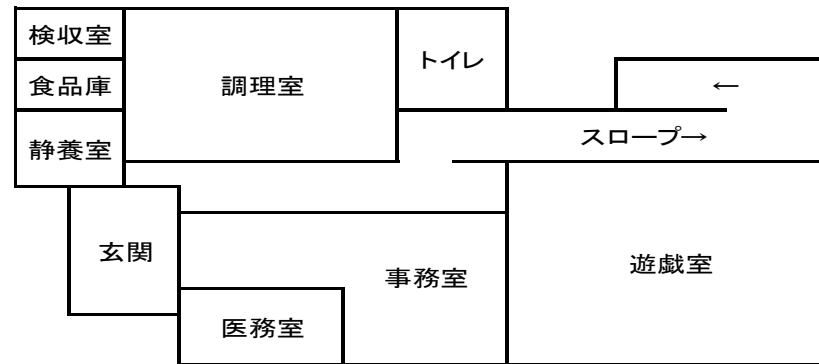

見附市立

名木野保育園

保育目標

- 大好きな絵本でつながる みんなの笑顔
- 虫・花・畑 自然を愛する 優しい心
- 伸び伸びと 体を動かす 元気な子

〒954-0035

見附市名木野町3154番地

TEL・FAX 0258(62)0356

<http://www.city.mitsuke.niigata.jp/>

1階

2階

☆クラス編成

5歳児	ぱんだ
4歳児3歳児	きりんうさぎ組
2歳児	りす組
1歳児	ひよこ組

☆職員の構成

- ・園長
- ・保育士
- ・調理師
- ・保育助手
- ・保育園補助
- ・内科医師
- ・歯科医師 (嘱託医)

保育園の一日

7:30 早朝保育園児登園

8:30 登園

身支度
遊び (自由及びクラス別保育)
おやつ (1・2歳児)
フッ素洗口 (4・5歳児)

11:20 片付け

排泄・手洗い
食事準備

食事

12:30 ひるね準備

13:00 ひるね

14:50 目覚め

布団の片付け
排泄

15:10 おやつ

降園準備

16:00 降園

延長保育
(くまのこタイム)

19:00 延長保育児降園