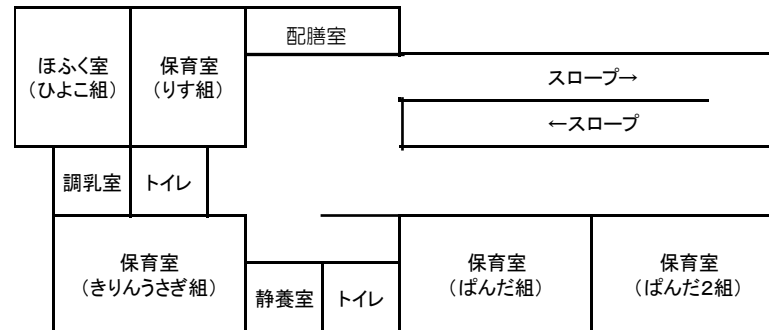

☆クラス編成

5歳児	ぱんだ
4歳児3歳児	きりんうさぎ組
2歳児	りす組
1歳児	ひよこ組

☆職員の構成

- ・園長
- ・保育士
- ・調理師
- ・保育助手
- ・保育園補助
- ・内科医師
- ・歯科医師 (嘱託医)

保育園の一日

7:30 早朝保育園児登園

8:30 登園

身支度
遊び (自由及びクラス別保育)
おやつ (1・2歳児)
フッ素洗口 (4・5歳児)

11:20 片付け

排泄・手洗い
食事準備

食事

12:30 ひるね準備

13:00 ひるね

14:50 目覚め

布団の片付け
排泄

15:10 おやつ

降園準備

16:00 降園

延長保育
(くまのこタイム)

19:00 延長保育児降園