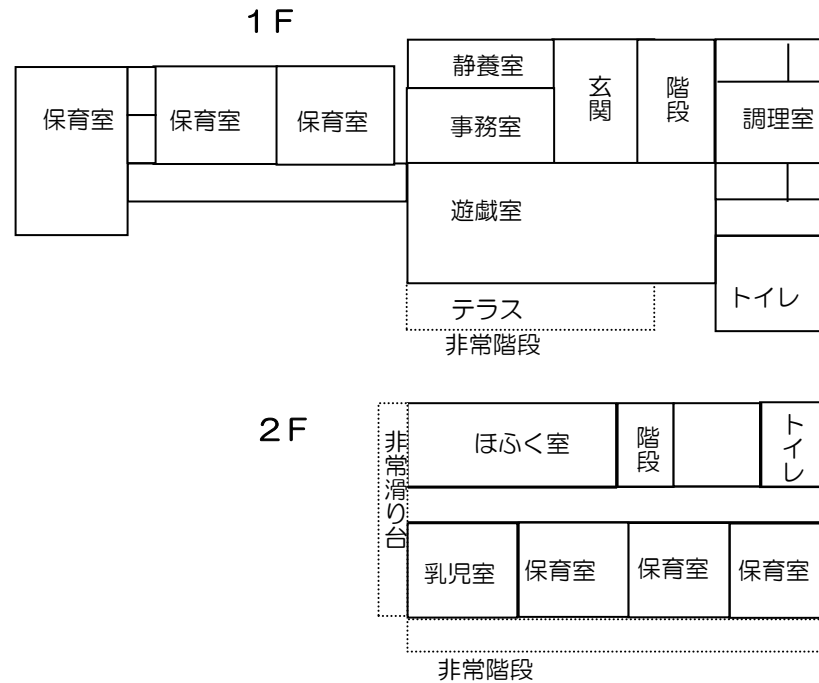

# 保育園の一日

- 7:30 早朝保育児登園
- 8:30 登園  
視診  
持ち物整理  
遊び（及びクラス保育）
- ※ おやつ 未満児（1・2歳児）
- 11:20 片付け  
手洗い
- 食事
- 13:00 昼寝
- 14:50 めざめ
- 15:00 おやつ
- 降園準備  
降園
- 延長保育
- 19:00 延長保育児降園

桜保育園の挨拶標語

あいさつは  
かぞくみんなの  
エネルギー

親が見せ 地域が示す よい手本

# 見附市立 桜保育園

保 育 目 標

「自分もまわりも大切にする子」

- 自分の思いを伝えられる子
- 相手の気持ちを思いやる子
- 互いを認めあえる子

見附市今町1丁目11番7号  
TEL・FAX 66-2612