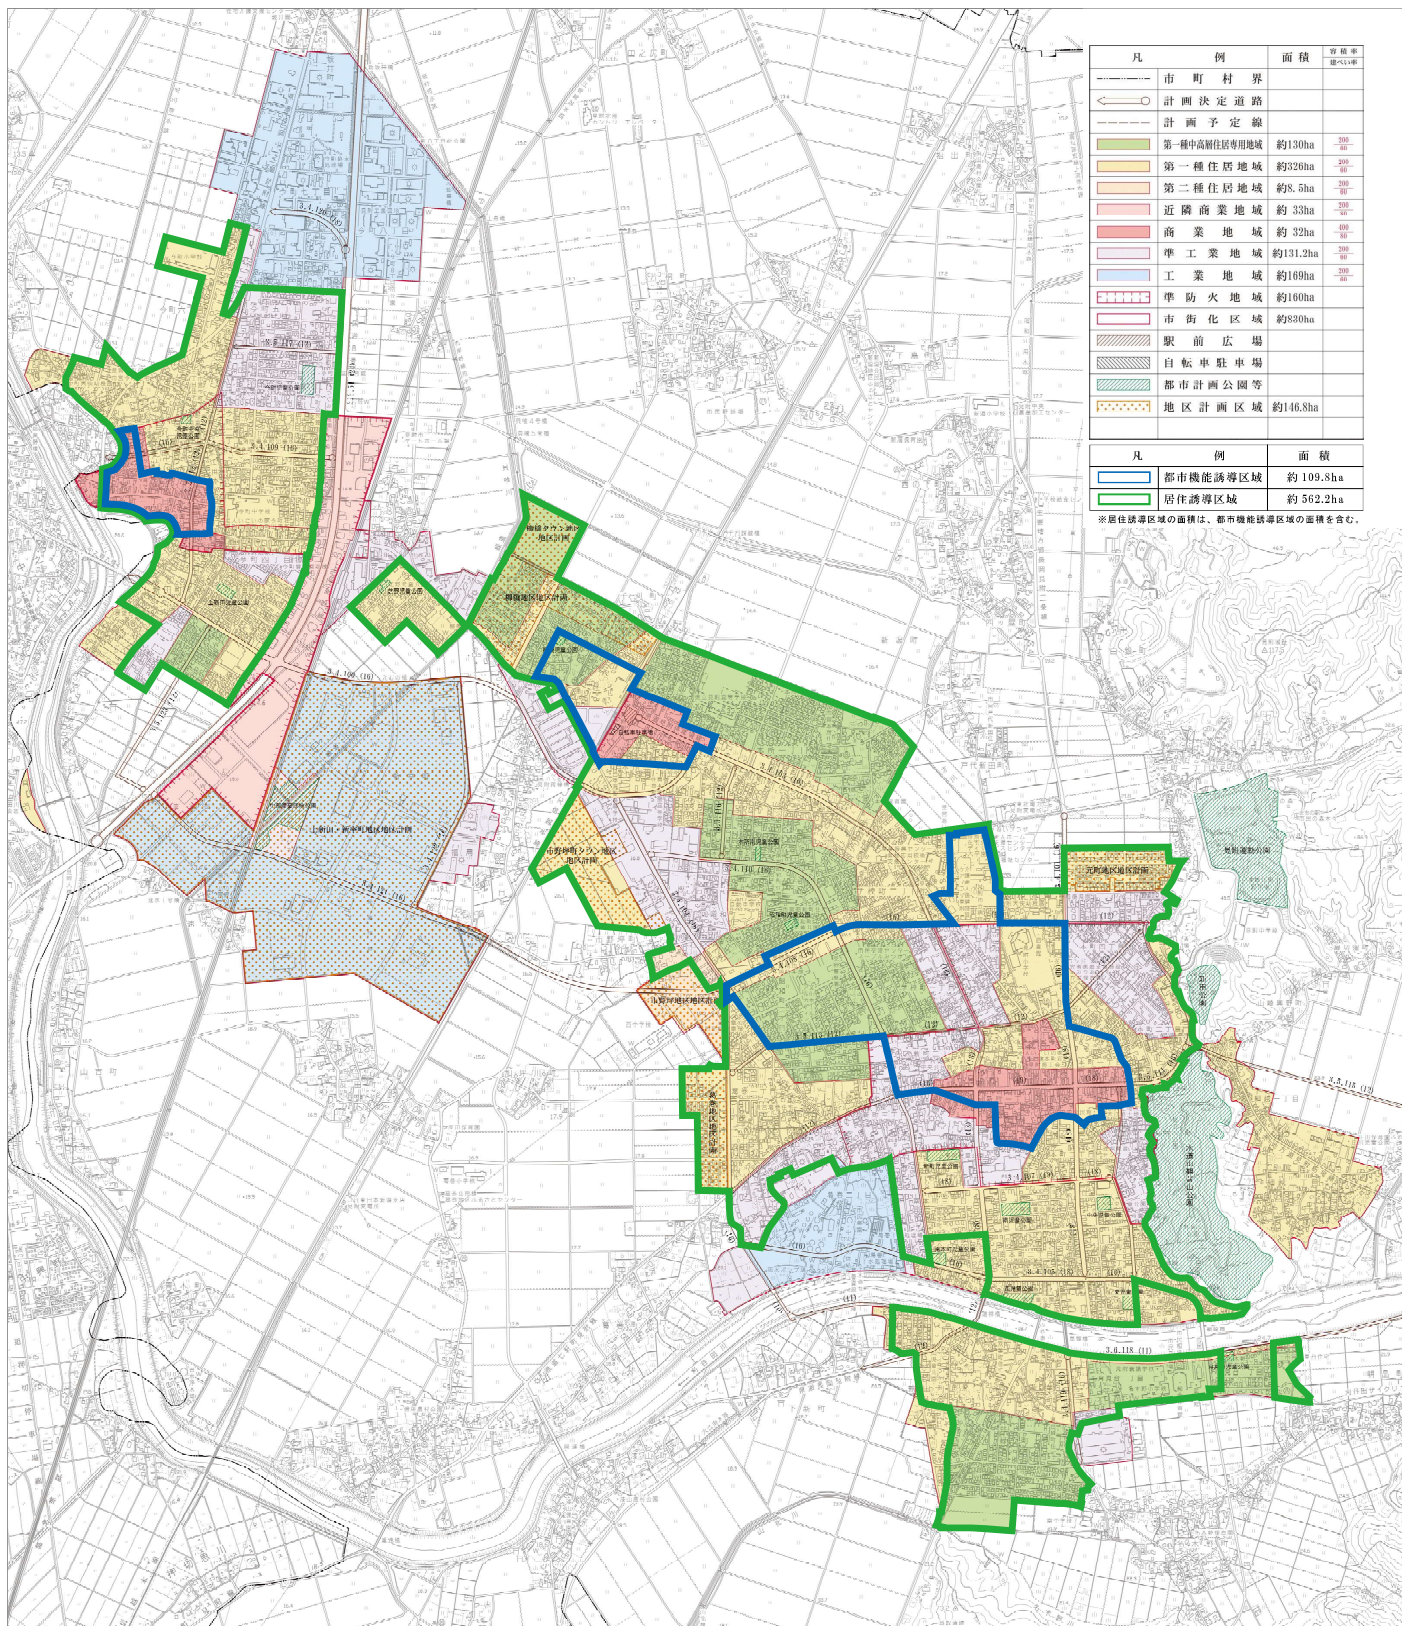

見附市立地適正化計画 都市機能誘導区域及び居住誘導区域 【見附市全域】

S=1:10,000 (A1)