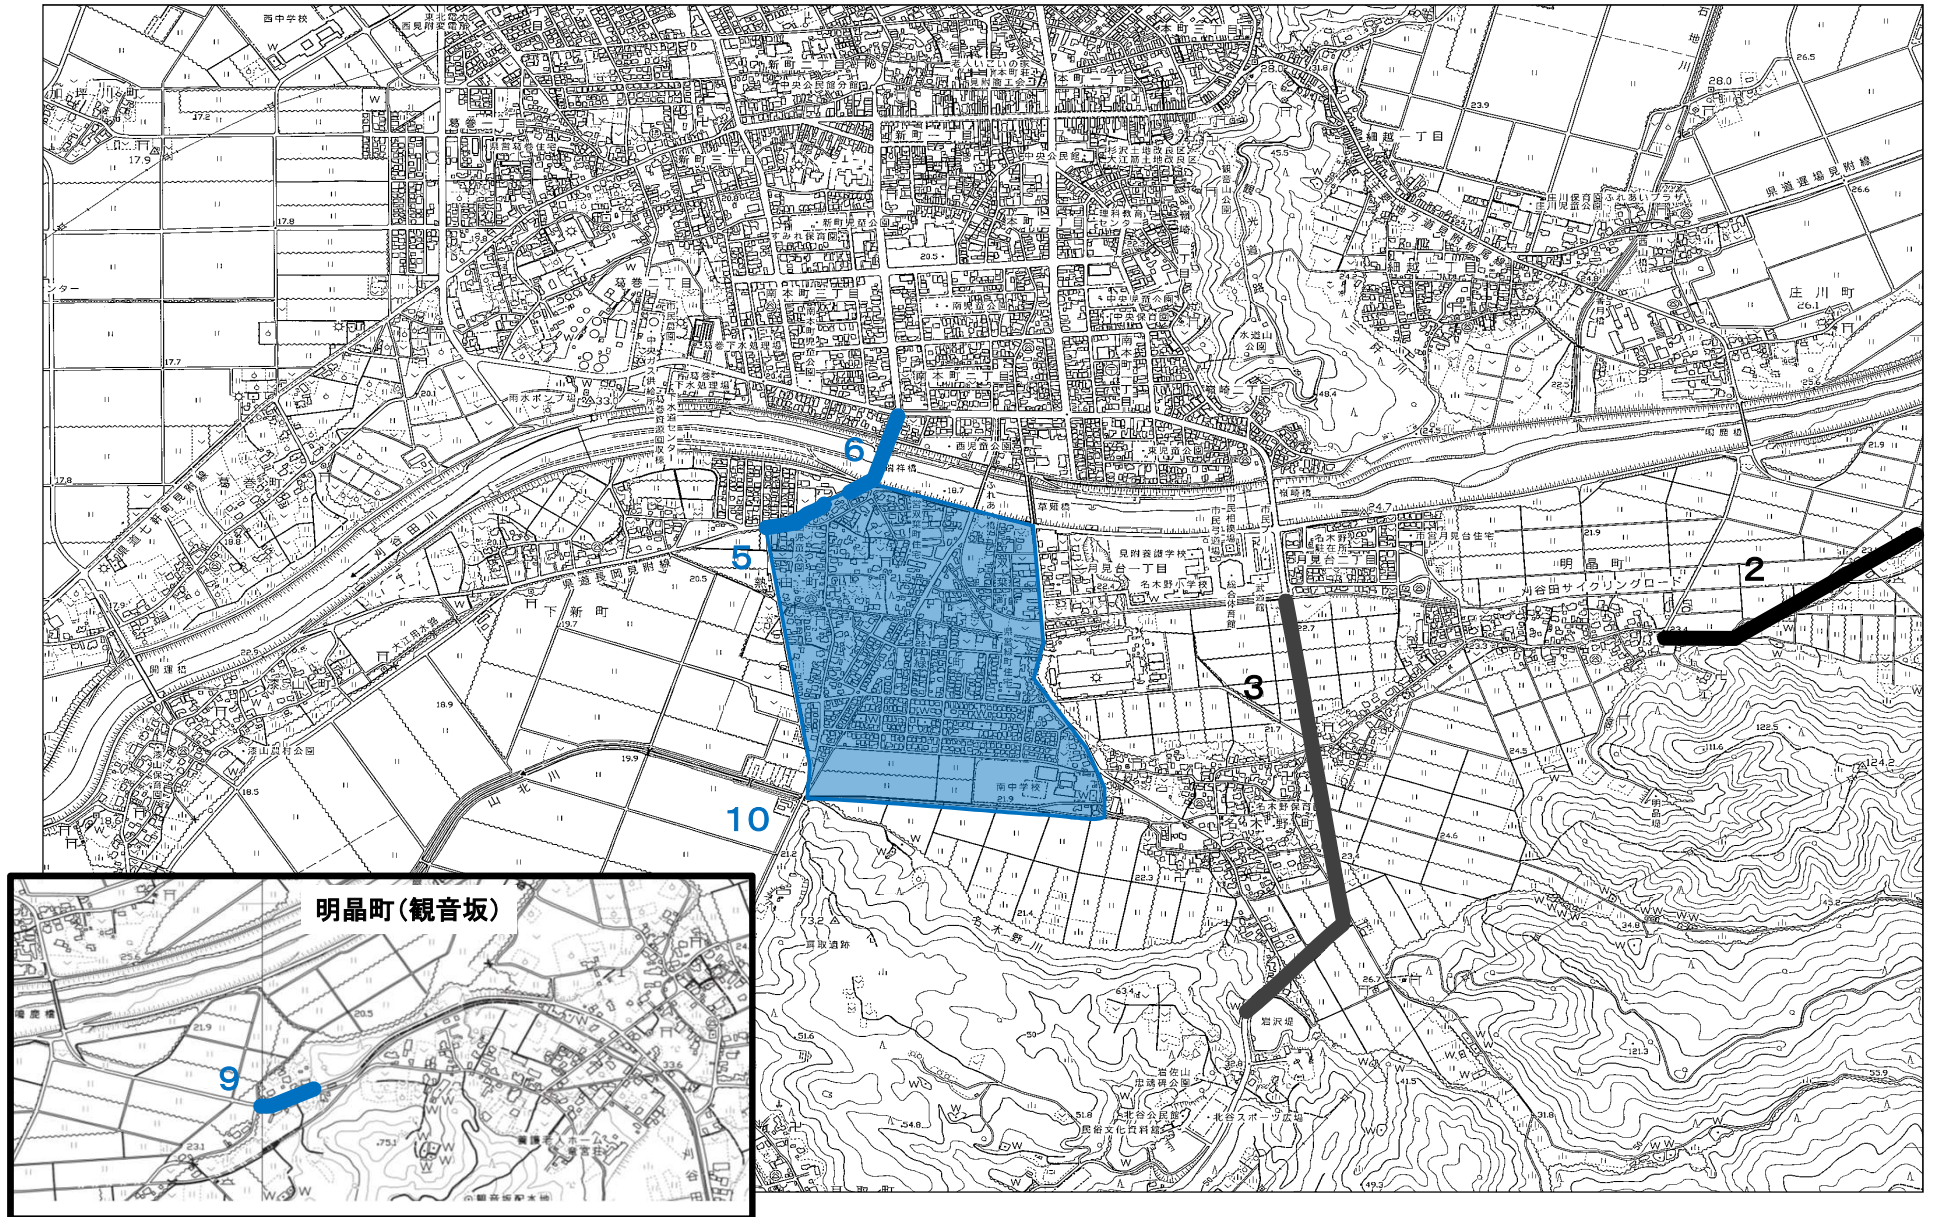

# 名木野小学校区 通学路要対策箇所

青：R5年度対策完了、完了見込みにより削除する箇所  
赤：交通安全対策の追加、修正をする箇所  
黒：今後も継続的に対策を進める箇所

【名木野小】 No.5

対策：道路標示

【名木野小】 No.6

対策 : 歩道設置

【名木野小】 No.9

対策 : 歩行空間整備・減速対策注意看板設置

【名木野小】 No.10

対策 : 狭さく部設置・減速対策注意看板設置

【名木野小】 No.2

対策：待避所設置

【名木野小】 No.3

対策：歩道設置