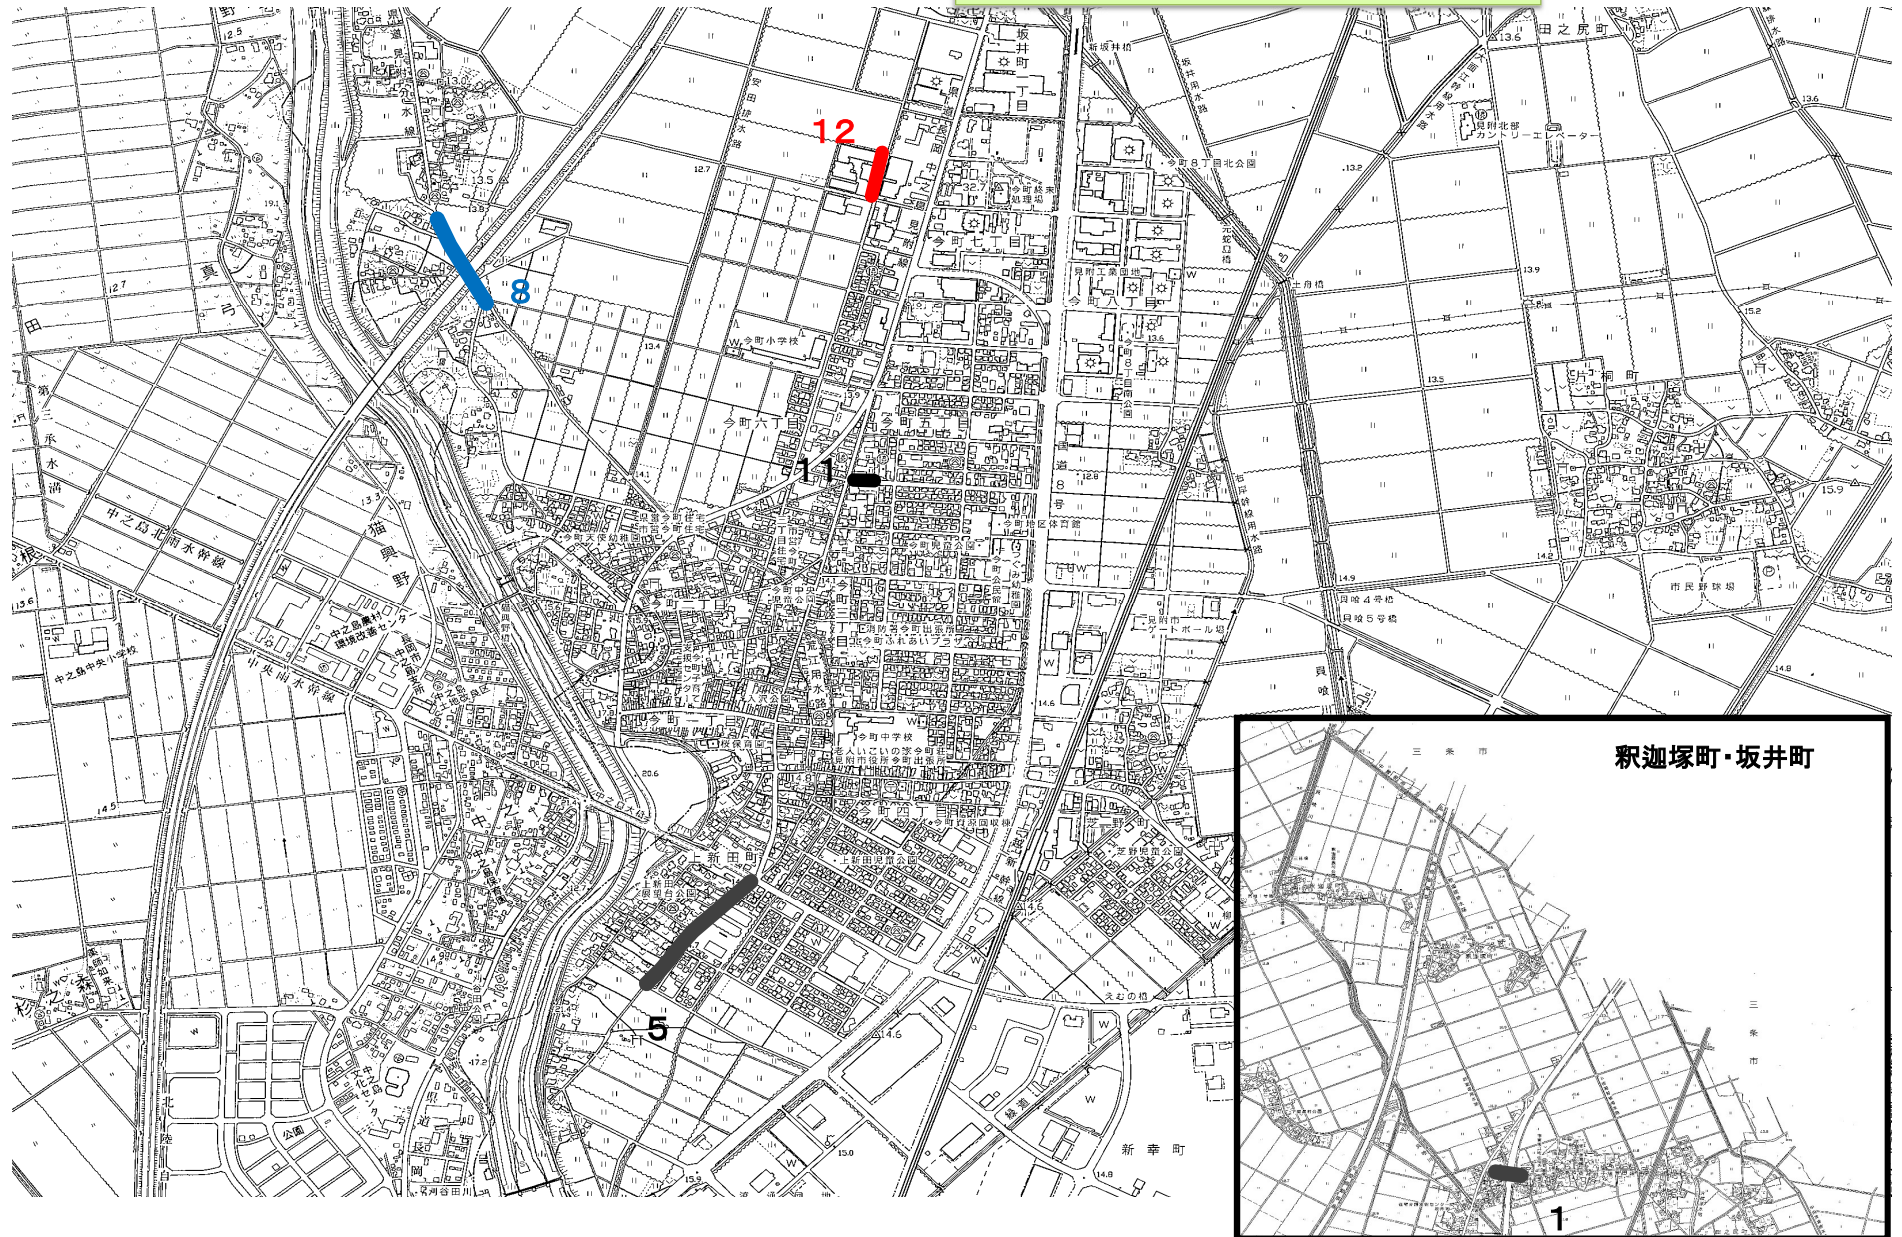

今町小学校区 通学路要対策箇所

青：R5年度対策完了、完了見込みにより削除する箇所
赤：交通安全対策の追加、修正をする箇所
黒：今後も継続的に対策を進める箇所

【今町小】 No.8

県道のこの区間のみ
歩行空間が狭い

対策 : 歩行空間整備

【今町小】 No.1

時折、若者がスケートボードで遊んでいて接触の恐れあり。

対策 : 注意看板や防犯カメラ

【今町小】 No.5

現在の通学路は道幅が狭いため、歩道を設置し、通学路を振替える

対策 : 歩行空間整備

【今町小】 No.1 1

対策 : 歩行空間整備

【今町小】 No.1 2

対策 : 歩行空間整備 (グリーンベルト設置)