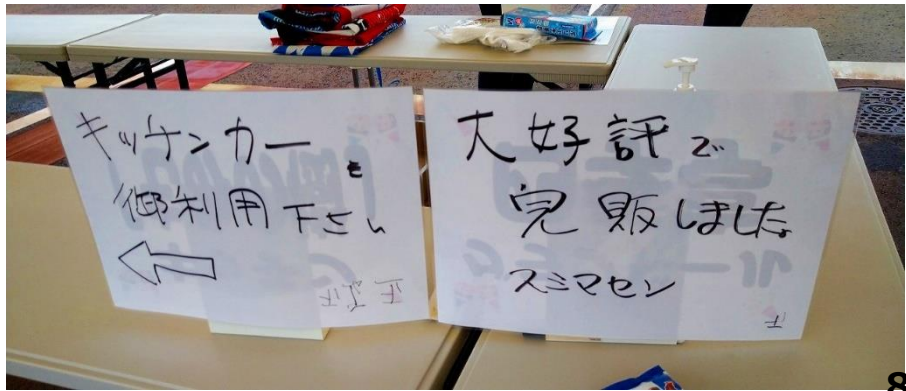

1日目：9月22日（木） お惣菜の駅前夕市

参加店舗

- ◎ 割烹いせや
- ◎ グランドール四季亭
- ◎ キッチン「もみの樹」
- ◎ 割烹柳屋
- ◎ 原の湯
- ◎ コネルキッチン（キッチンカー）