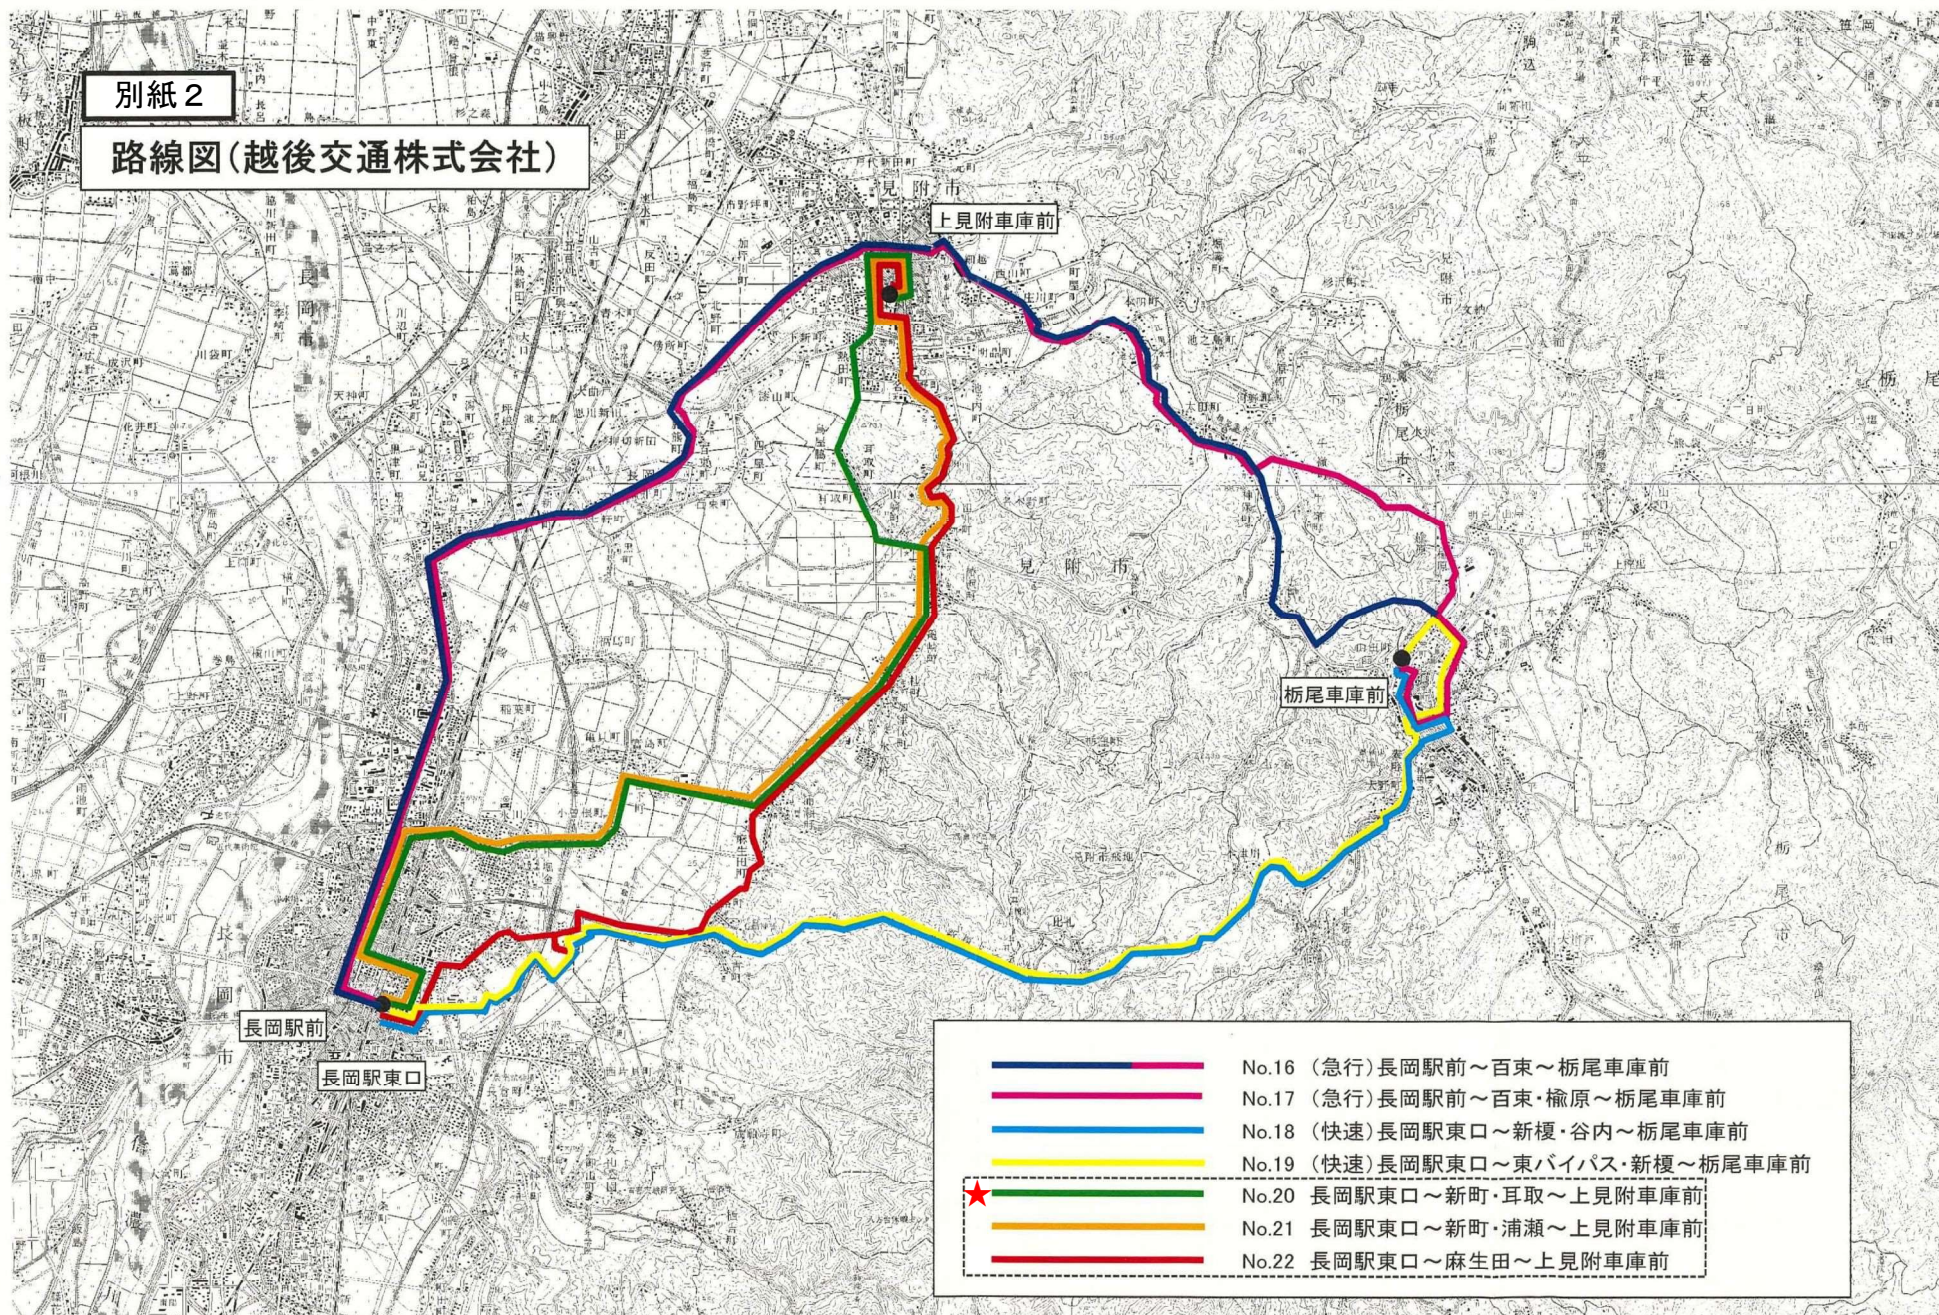

別紙 2

路線図(越後交通株式会社)

- No.16 (急行) 長岡駅前～百束～栃尾車庫前
- No.17 (急行) 長岡駅前～百束・楡原～栃尾車庫前
- No.18 (快速) 長岡駅東口～新榎・谷内～栃尾車庫前
- No.19 (快速) 長岡駅東口～東バイパス・新榎～栃尾車庫前
- ★ No.20 長岡駅東口～新町・耳取～上見附車庫前
- No.21 長岡駅東口～新町・浦瀬～上見附車庫前
- No.22 長岡駅東口～麻生田～上見附車庫前