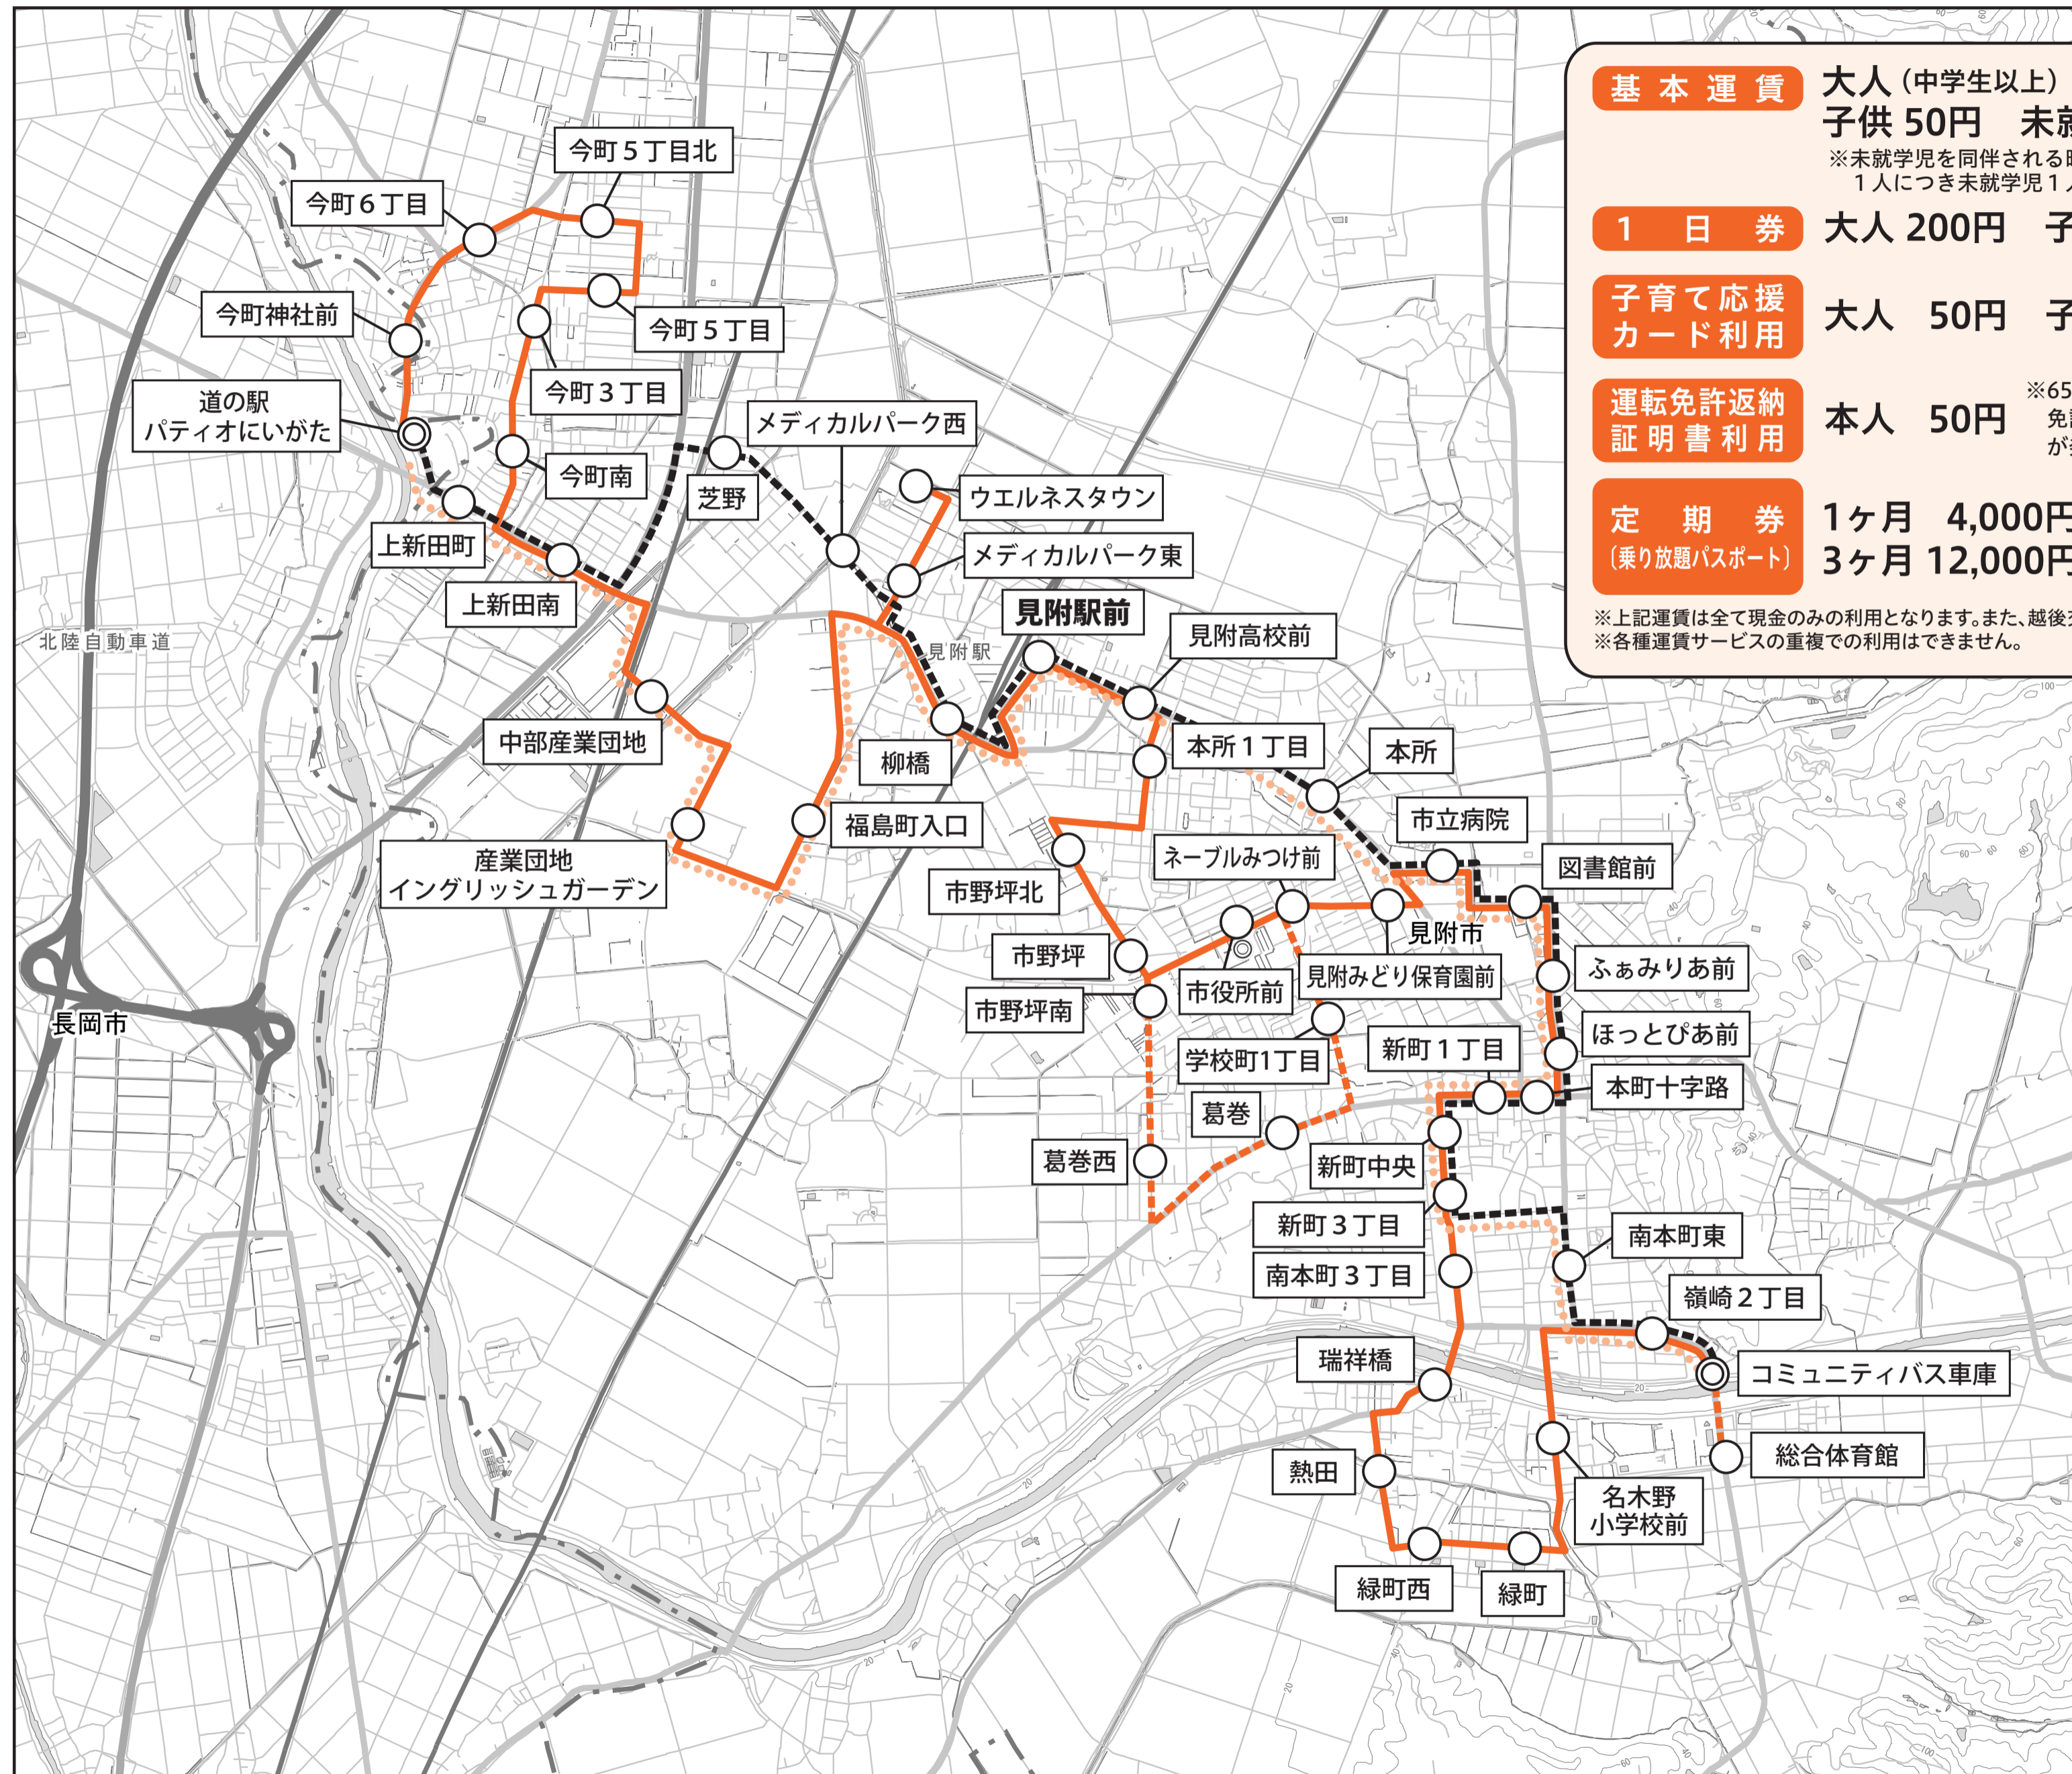

令和8年4月1日改正 コミュニティバス車庫⇄道の駅 パティオにいがた

コミュニティバス運行ルート図

<b>基本運賃</b>	大人(中学生以上) 100円 子供 50円 未就学児 無料 <small>※未就学児を同伴される時は同伴者(大人又は子供)1人につき未就学児1人まで無料</small>
<b>1日券</b>	大人 200円 子供 100円
<b>子育て応援カード利用</b>	大人 50円 子供 30円
<b>運転免許返納証明書利用</b>	本人 50円 <small>※65歳以上の方で自主的に運転免許を返納された方に見附市が発行します。問:都市環境課</small>
<b>定期券(乗り放題バスポート)</b>	1ヶ月 4,000円 3ヶ月 12,000円 <small>コミュニティバス車庫(8:30~13:30)、都市環境課(平日8:30~17:15)で販売</small>

※上記運賃は全て現金のみの利用となります。また、越後交通のバス回数券も利用可能です。※各種運賃サービスの重複での利用はできません。

- A: 直行ルート
- B: 通常ルート
- - - B2: 通常(葛巻経由)ルート
- ..... おはようライナー