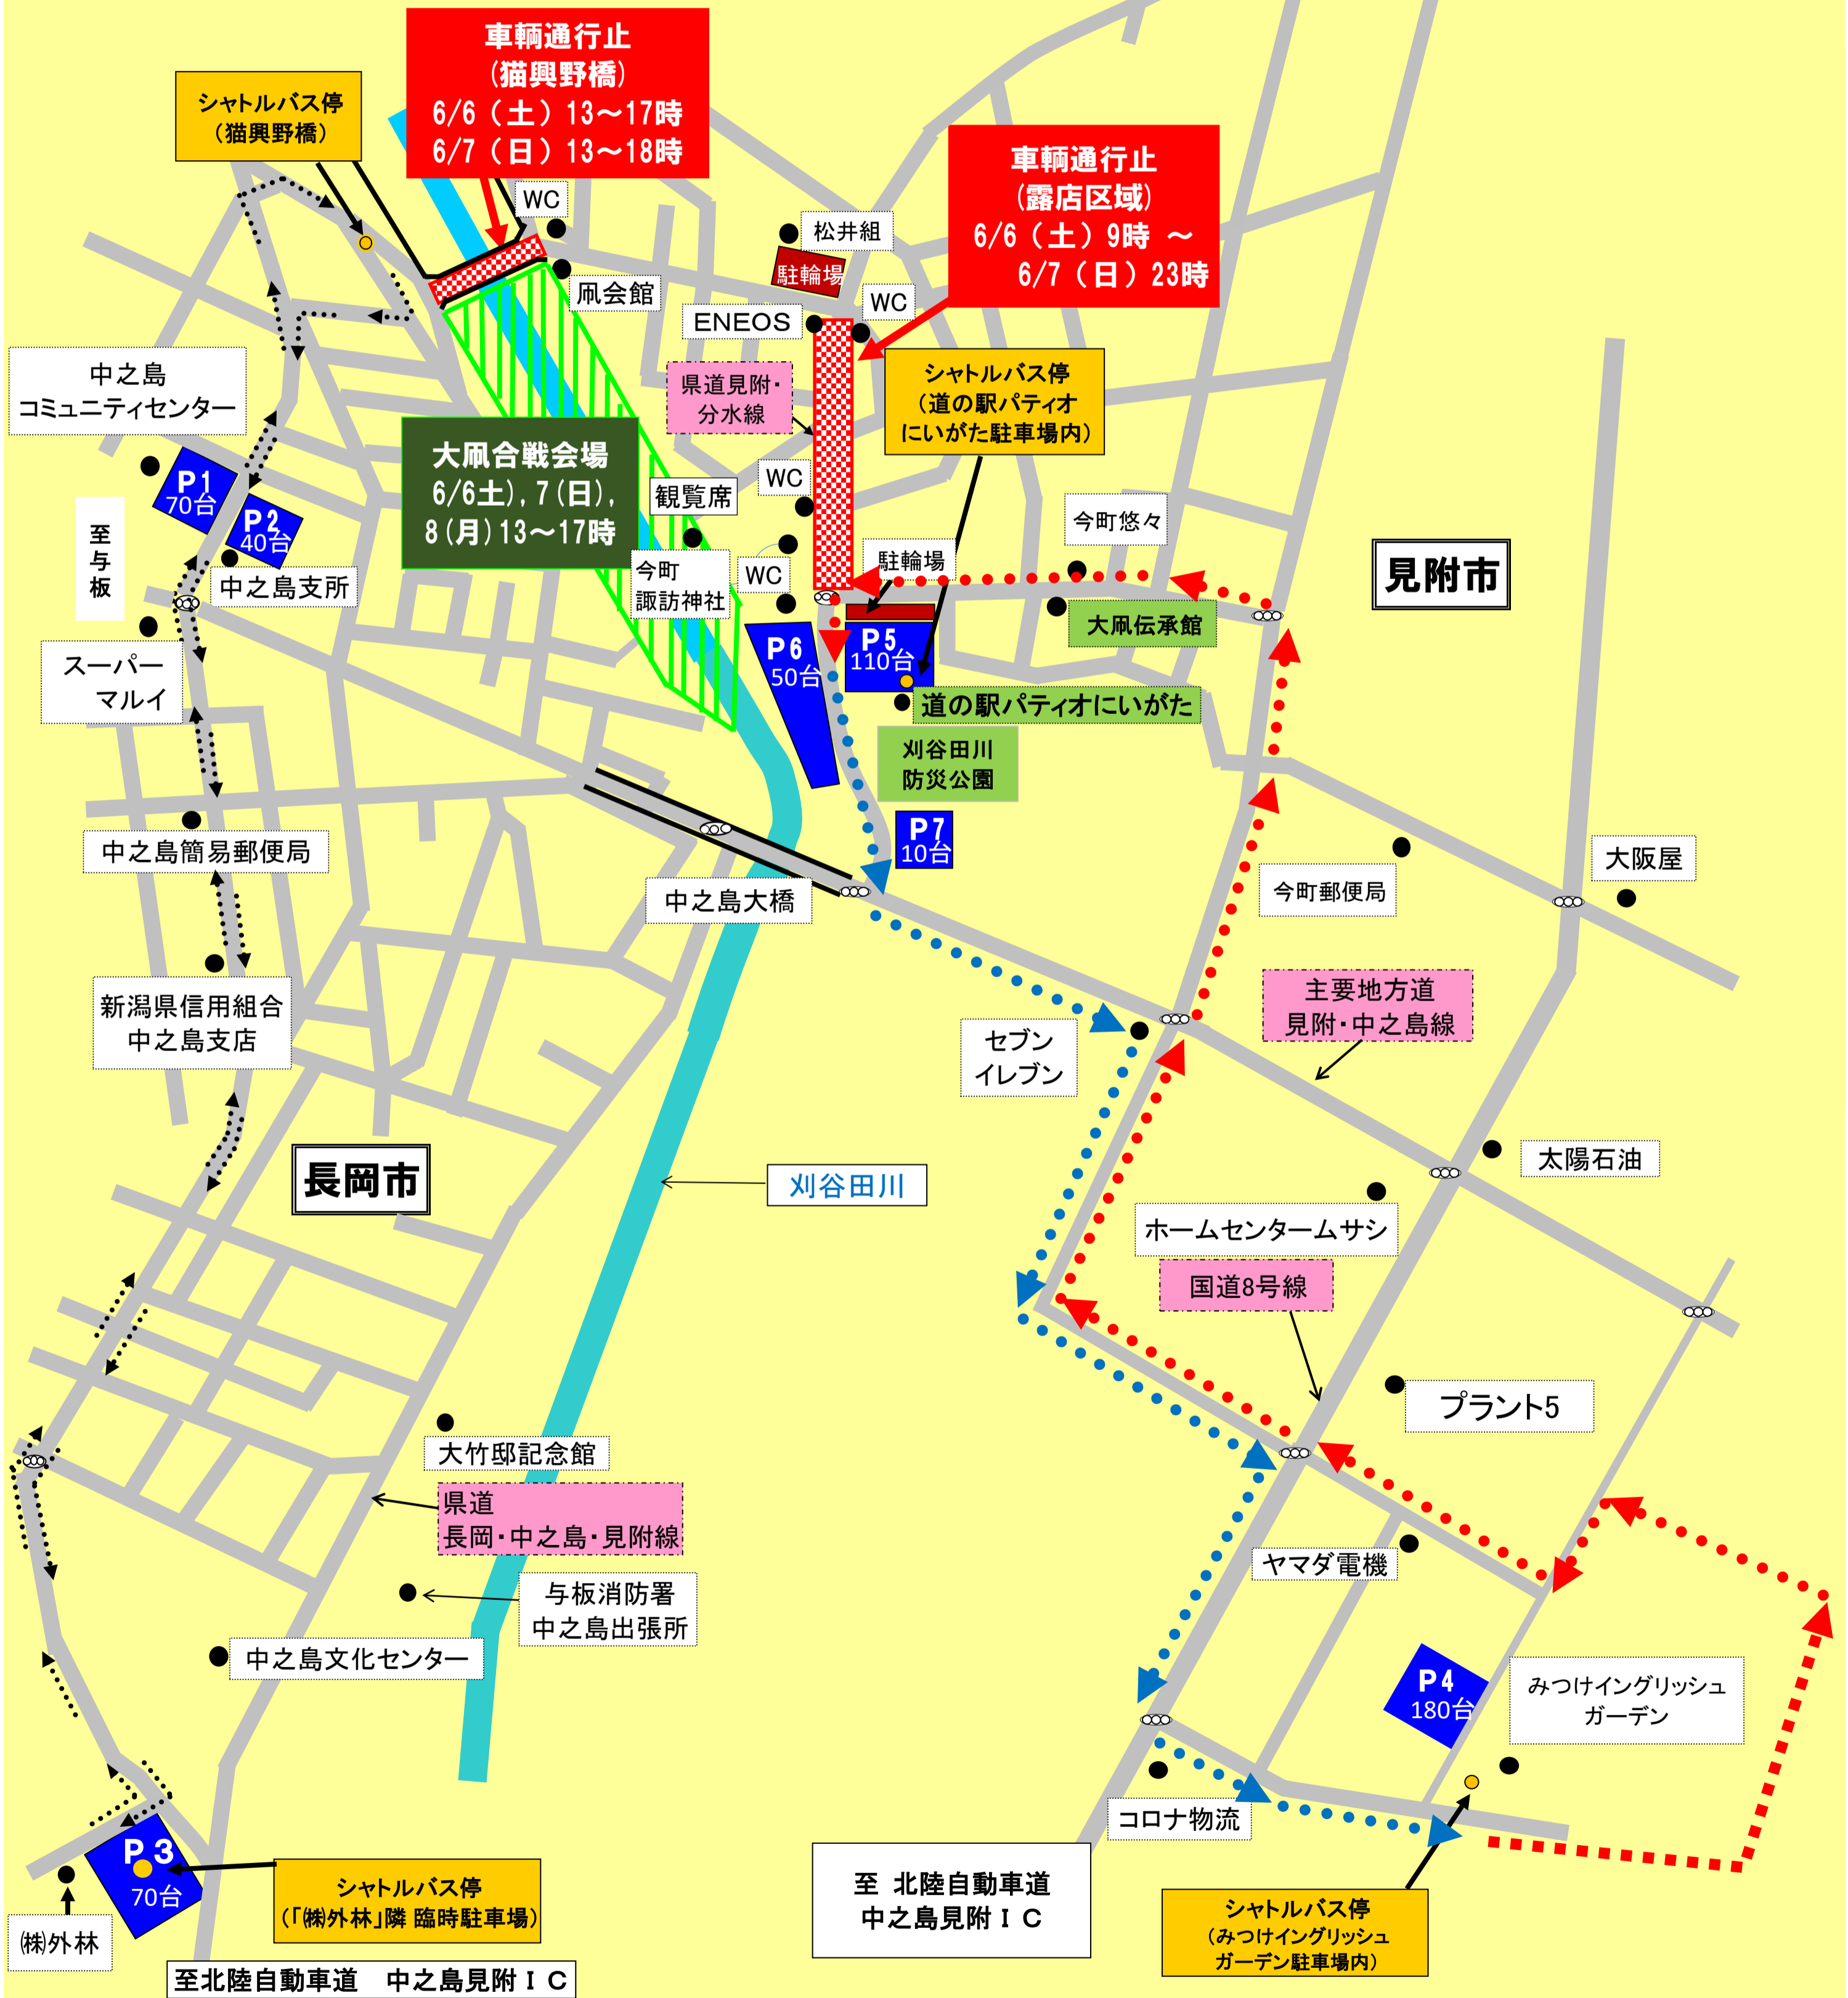

令和8年度『見附今町・長岡中之島大凧合戦』会場周辺マップ

至国道8号線
(三条市方面)

◎臨時駐車場のご案内

- P1: 中之島コミュニティセンター
- P2: 長岡市中之島支所
- P3: (株)外林となり臨時駐車場
- P4: プラント5駐車場の一部
- P5: 道の駅パティオにいがた
- P6, 7: 刈谷田川防災公園

※P3, P4向いから無料シャトルバスが運行。

【運行時間】6月6日(土)、7日(日) 12~17時

【運行区間】

P3 (株)外林となり臨時駐車場 ↔ 猫興野橋西詰
P4向い イングリッシュガーデン ↔ パティオにいがた

【運行時間】 約15分間隔

◎主な行事日程

- ・大凧合戦 6月6日(土)、7日(日)、8日(月) 13~17時
- ・露店出店 6月6日(土)、7日(日) 9~22時 (7日は20時閉店)