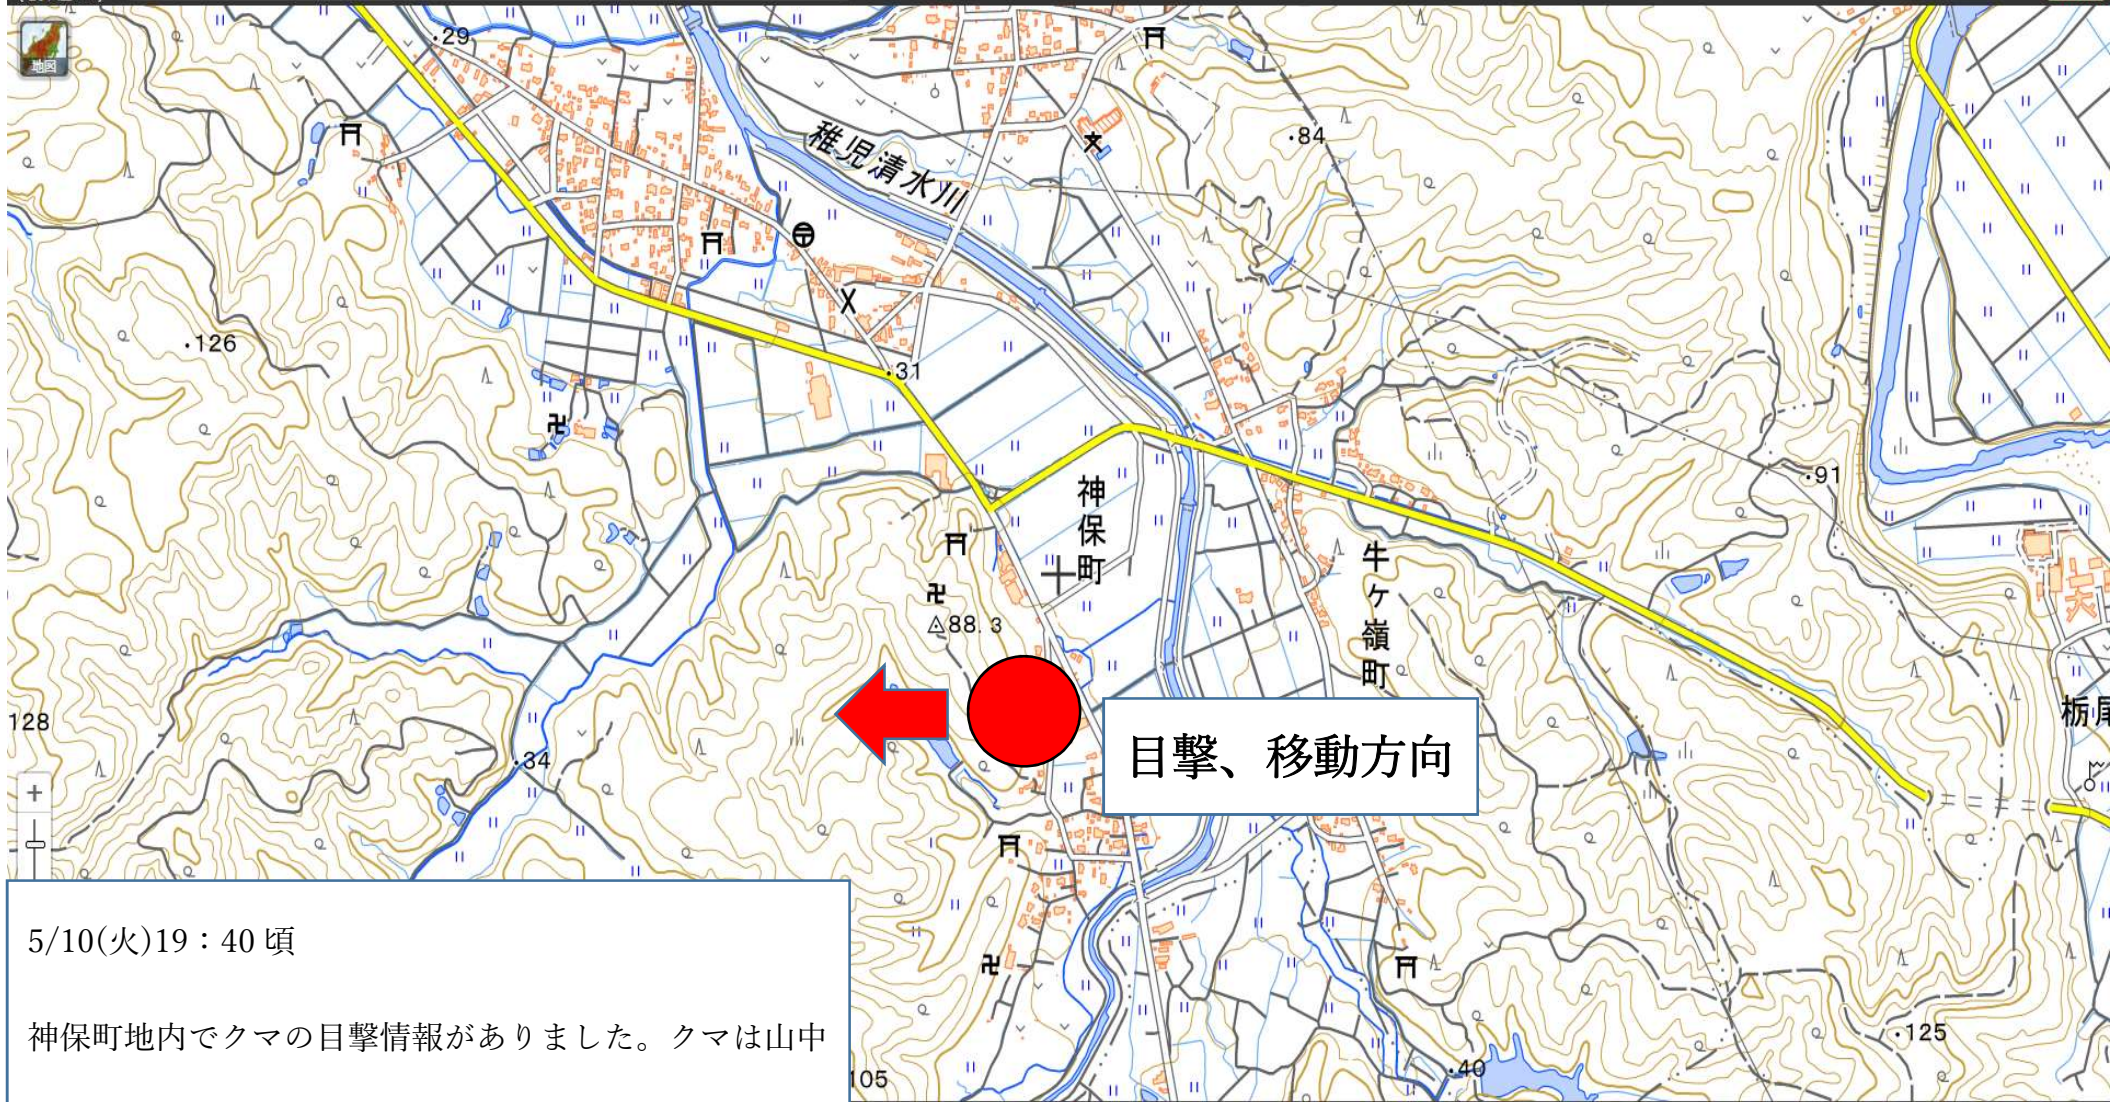

神保町 クマ目撃情報位置図

5/10(火)19:40頃

神保町地内でクマの目撃情報がありました。クマは山中に移動しました。十分ご注意ください。