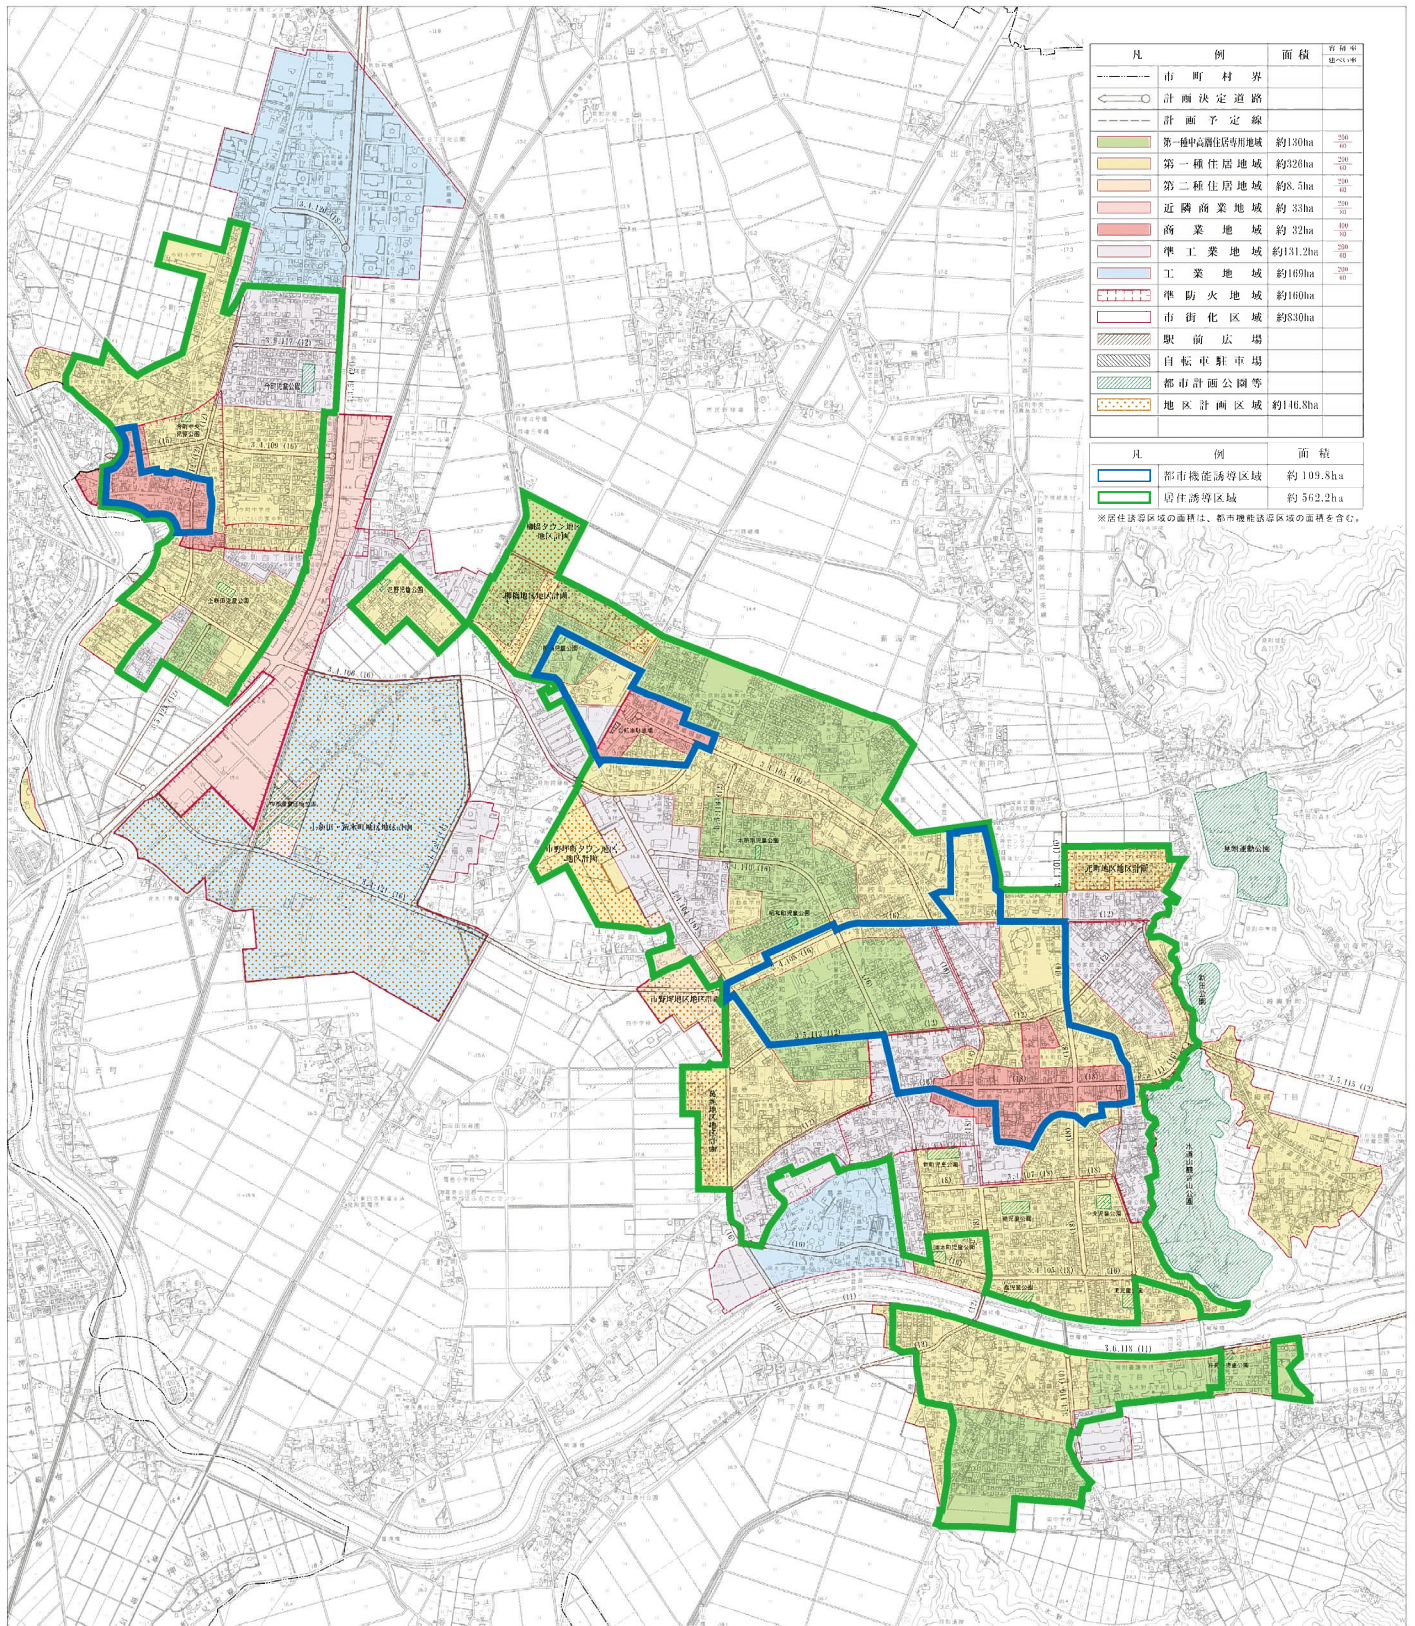

見附市立地適正化計画 都市機能誘導区域及び居住誘導区域 【見附市全域】

S=1:10,000 (A1)