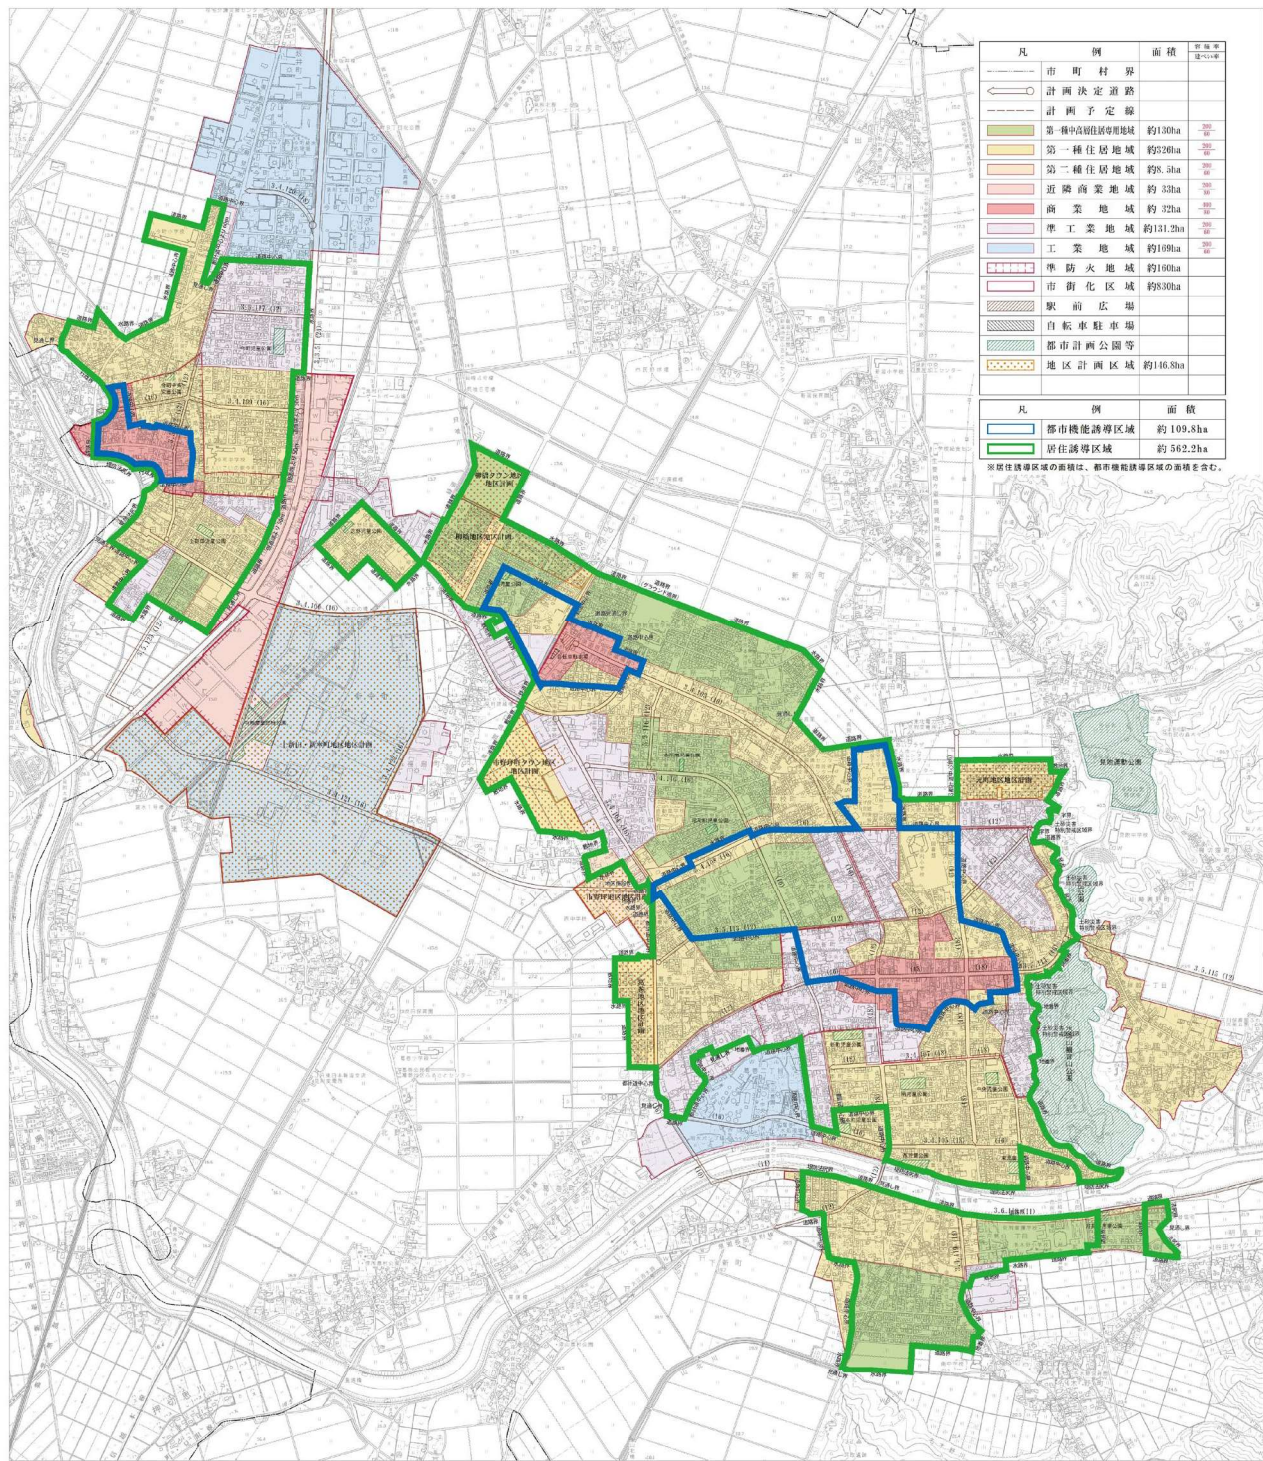

見附市立地適正化計画 都市機能誘導区域及び居住誘導区域 【見附市全域】

S=1:10,000 (A1)