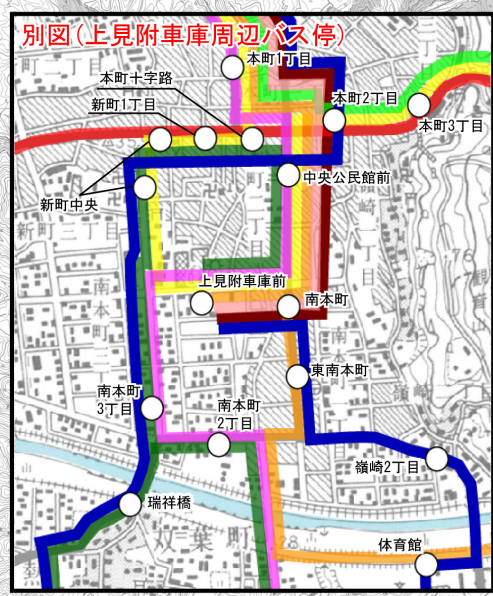

三条市

図内凡例	集約路線名	路線番号	路線名	路線系統	バス運行路線	始発	終発
①	中条～見附駅～長岡市(栃尾)方面	1-1	栃尾～楡原・奥野～中条線	1	○	7:38	-
		2-1	上見附～中之島文化センター			18:45	-
②	見附～中之島文化センター	2-2	栃尾～楡原・市役所～中之島線	2		7:40	-
		2-3	栃尾～明晶～中之島線			6:50	-
③	長岡市(栃尾)～見附駅～中之島文化センター	3-1	長岡駅～新国道～東三条駅線	3		6:55	7:20
		3-2	長岡駅～新国道～ボエム～東三条駅線			9:00	19:30
		3-3	長岡駅～新国道～ボエム～病院～東三条駅線			8:40	14:40
④	長岡方面～三条方面	4-1	長岡駅～高見～今町5丁目線	4	○	6:30	21:10
		4-2	今町5丁目～高見～向陵高校線			7:20	-
⑤	長岡方面～長岡市(栃尾)	5-1	長岡駅～傍所～栃尾線	5	○	6:30	21:40
		5-2	(急行) 長岡駅～楡原・傍所～栃尾線			6:50	19:20
		6-1	(快速) 栃尾～桑探～新町～長岡駅東口線			7:40	-
		6-2	(快速) 長岡駅東口～桑探～栃尾線			7:45	17:20
		6-3	(快速) 栃尾～桑探～向陵高校線			7:20	-
⑥	長岡市(栃尾)～長岡中心部方面	6-4	(快速) 栃尾～桑探・干場～宮内線	6	○	7:40	-
		7-1	長岡駅東口～名木野・樟沢～上見附～見附駅線			7:05	-
		7-2	長岡駅東口～麻生田～上見附～見附駅線			8:05	-
		7-3	長岡駅東口～名木野・樟沢～上見附線			7:15	-
⑦	見附駅～長岡中心部方面	7-4	長岡駅東口～耳取～上見附線	7	○	8:30	18:15
		7-5	長岡駅東口～麻生田～上見附線			6:40	21:20
		7-6	長岡駅東口～楡原～栃尾線			7:36	-
⑧	見附～長岡中心部方面	8-1	上見附～下楡線	8	○	7:55	18:10
		8-2	市民病院～上見附～下楡線			12:23	-
⑨	見附～長岡中心部方面	9-1	コミュニティバス 見附～今町地区	9	○	7:50	18:47
		9-1	みつけエクスプレス 見附～長岡中心部方面			5:36	21:26

資料) 見附市、越後交通、柏崎観光バスの路線図

今町地区デマンド型乗合タクシー運行区域

北陸自動車道

中条方面

長岡駅方面(大手口)

長岡駅方面(大手口)

長岡中心部方面(長岡駅東口等)

長岡駅方面(大手口)

栃尾方面(塩行)

栃尾方面(楡原経由)

栃尾方面(桑探経由)