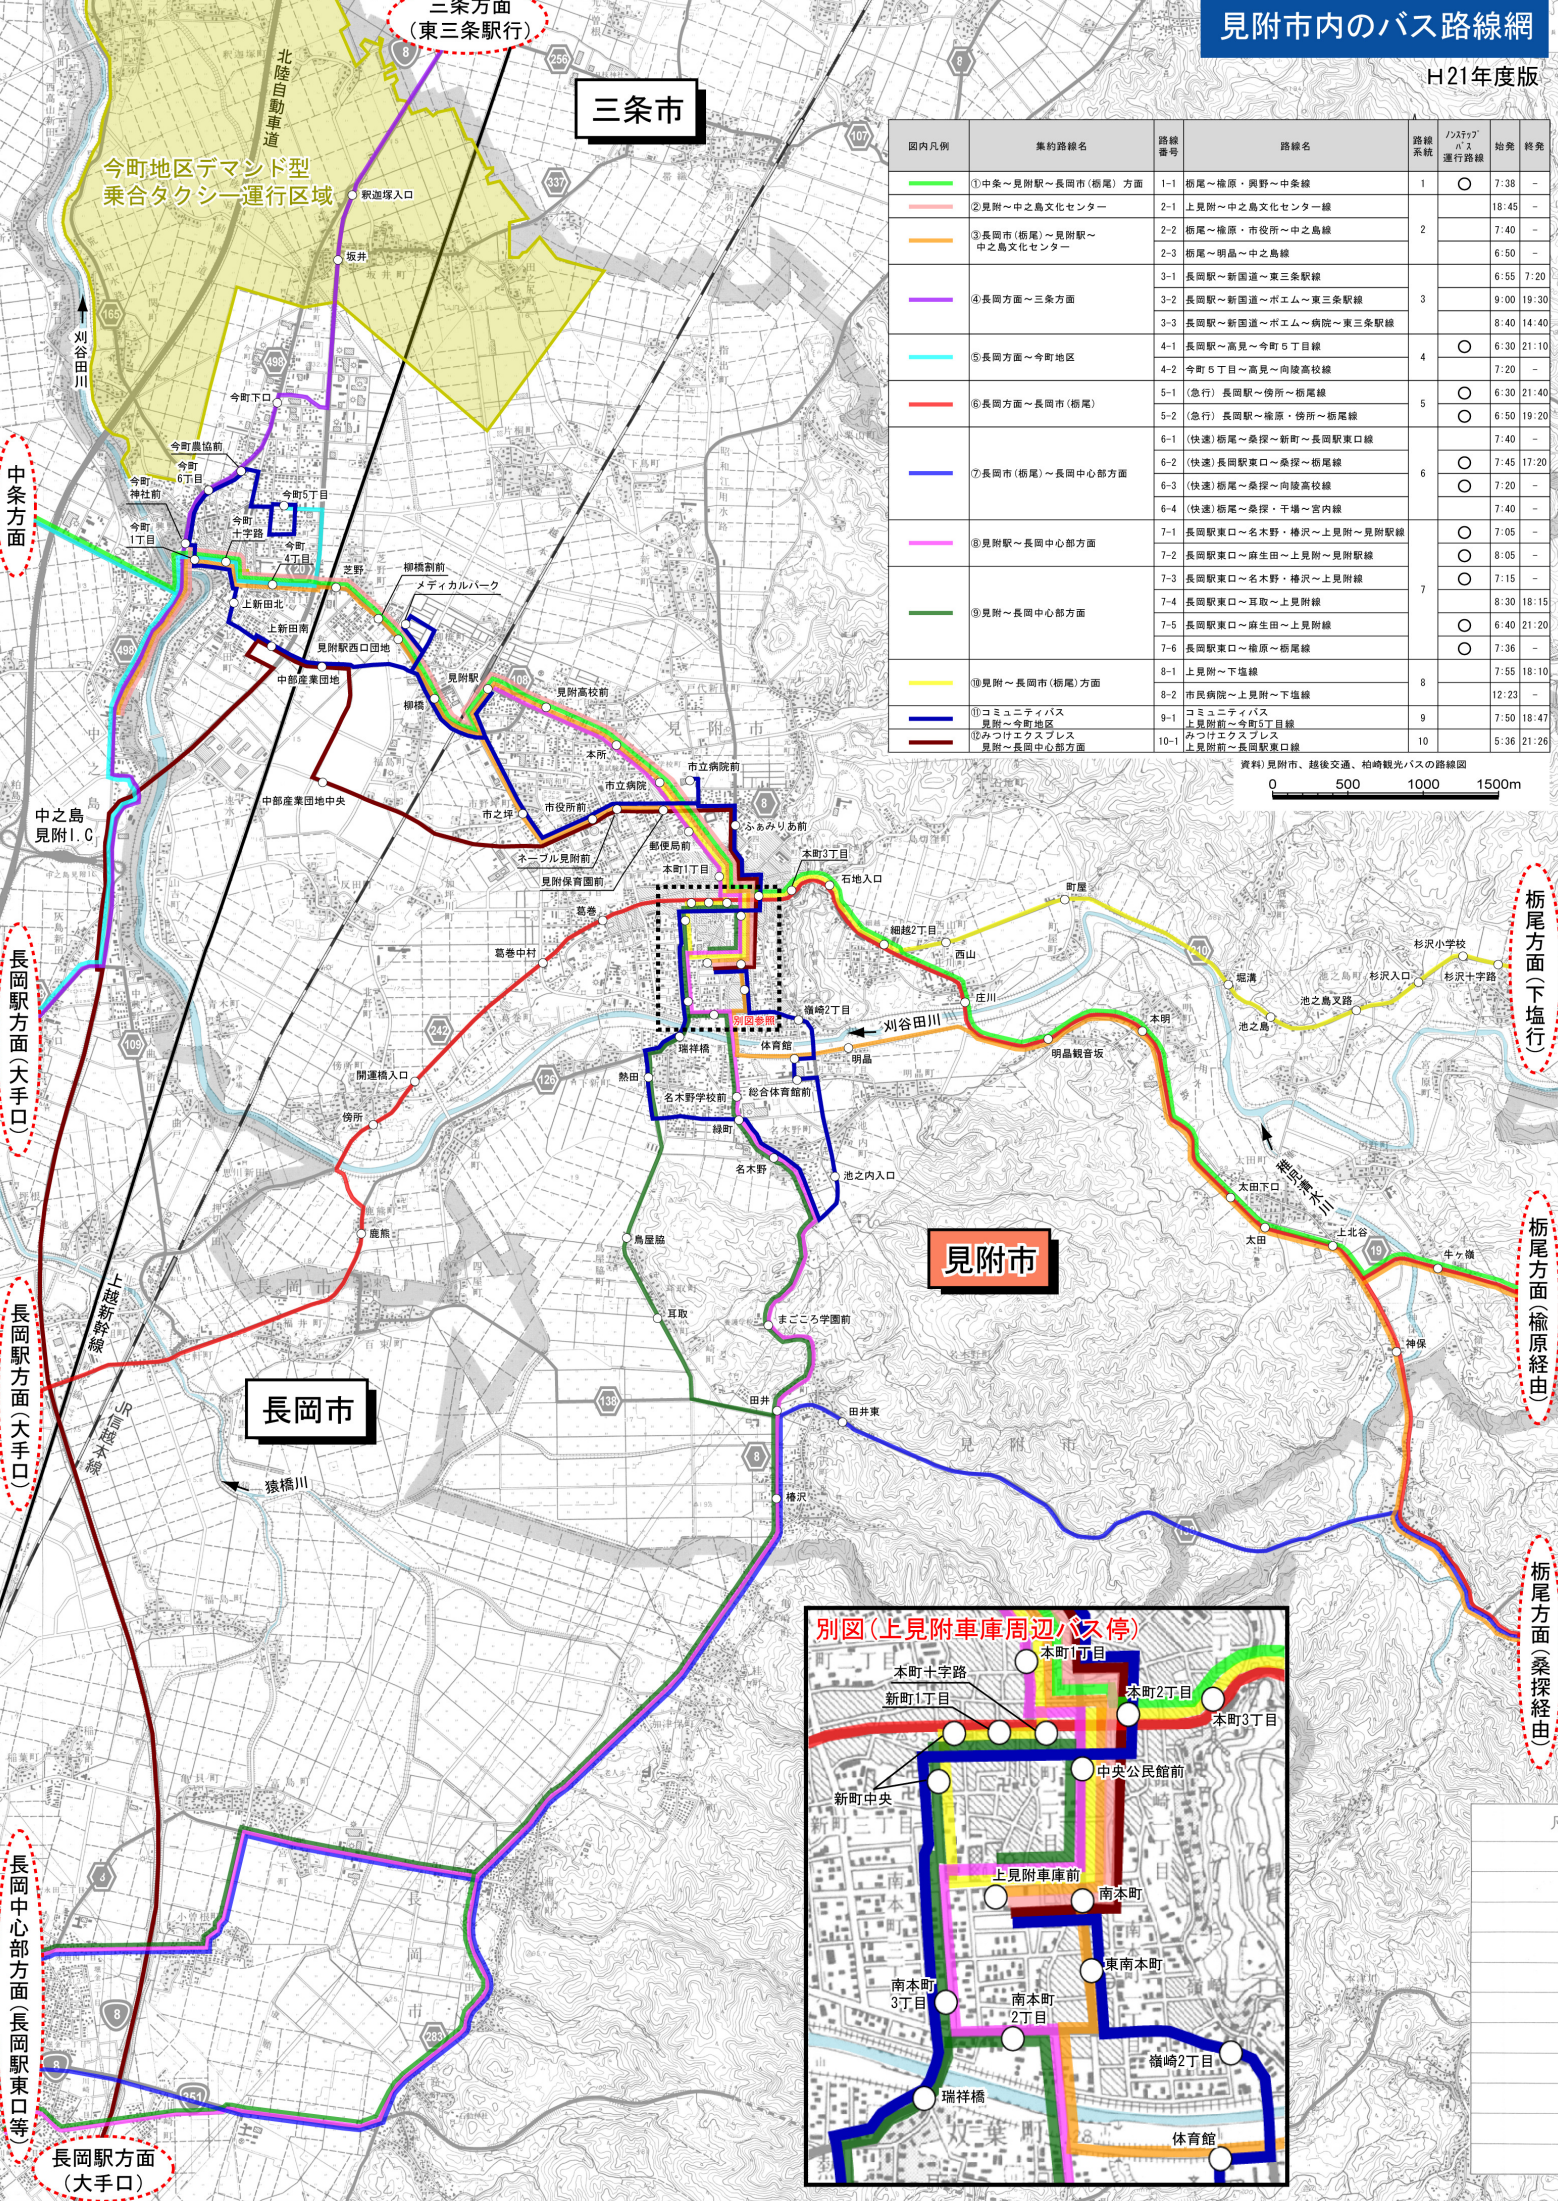

三条市

図内凡例	集約路線名	路線番号	路線名	路線系統	バス運行路線	始発	終発
①	中条～見附駅～長岡市(栃尾)方面	1-1	栃尾～楡原・奥野～中条線	1	○	7:38	-
		2-1	上見附～中之島文化センター			18:45	-
②	見附～中之島文化センター	2-2	栃尾～楡原・市役所～中之島線	2		7:40	-
		2-3	栃尾～明晶～中之島線			6:50	-
③	長岡市(栃尾)～見附駅～中之島文化センター	3-1	長岡駅～新国道～東三条駅線	3		6:55	7:20
		3-2	長岡駅～新国道～ボエム～東三条駅線			9:00	19:30
		3-3	長岡駅～新国道～ボエム～病院～東三条駅線			8:40	14:40
④	長岡方面～三条方面	4-1	長岡駅～高見～今町5丁目線	4	○	6:30	21:10
		4-2	今町5丁目～高見～向陵高校線			7:20	-
⑤	長岡方面～長岡市(栃尾)	5-1	長岡駅～傍所～栃尾線	5	○	6:30	21:40
		5-2	(急行) 長岡駅～楡原・傍所～栃尾線			6:50	19:20
		6-1	(快速) 栃尾～桑探～新町～長岡駅東口線			7:40	-
		6-2	(快速) 長岡駅東口～桑探～栃尾線			7:45	17:20
		6-3	(快速) 栃尾～桑探～向陵高校線			7:20	-
⑥	長岡市(栃尾)～長岡中心部方面	6-4	(快速) 栃尾～桑探・干場～宮内線	6	○	7:40	-
		7-1	長岡駅東口～名木野・樟沢～上見附～見附駅線			7:05	-
		7-2	長岡駅東口～麻生田～上見附～見附駅線			8:05	-
		7-3	長岡駅東口～名木野・樟沢～上見附線			7:15	-
⑦	見附駅～長岡中心部方面	7-4	長岡駅東口～耳取～上見附線	7	○	8:30	18:15
		7-5	長岡駅東口～麻生田～上見附線			6:40	21:20
		7-6	長岡駅東口～楡原～栃尾線			7:36	-
⑧	見附～長岡中心部方面	8-1	上見附～下楡線	8	○	7:55	18:10
		8-2	市民病院～上見附～下楡線			12:23	-
⑨	見附～長岡中心部方面	9-1	コミュニティバス 見附～今町地区	9	○	7:50	18:47
		9-1	みつけエクスプレス 見附～長岡中心部方面			5:36	21:26

資料) 見附市、越後交通、柏崎観光バスの路線図

今町地区デマンド型乗合タクシー運行区域

北陸自動車道

中条方面

長岡駅方面(大手口)

長岡駅方面(大手口)

長岡中心部方面(長岡駅東口等)

長岡駅方面(大手口)

栃尾方面(塩行)

栃尾方面(楡原経由)

栃尾方面(桑探経由)