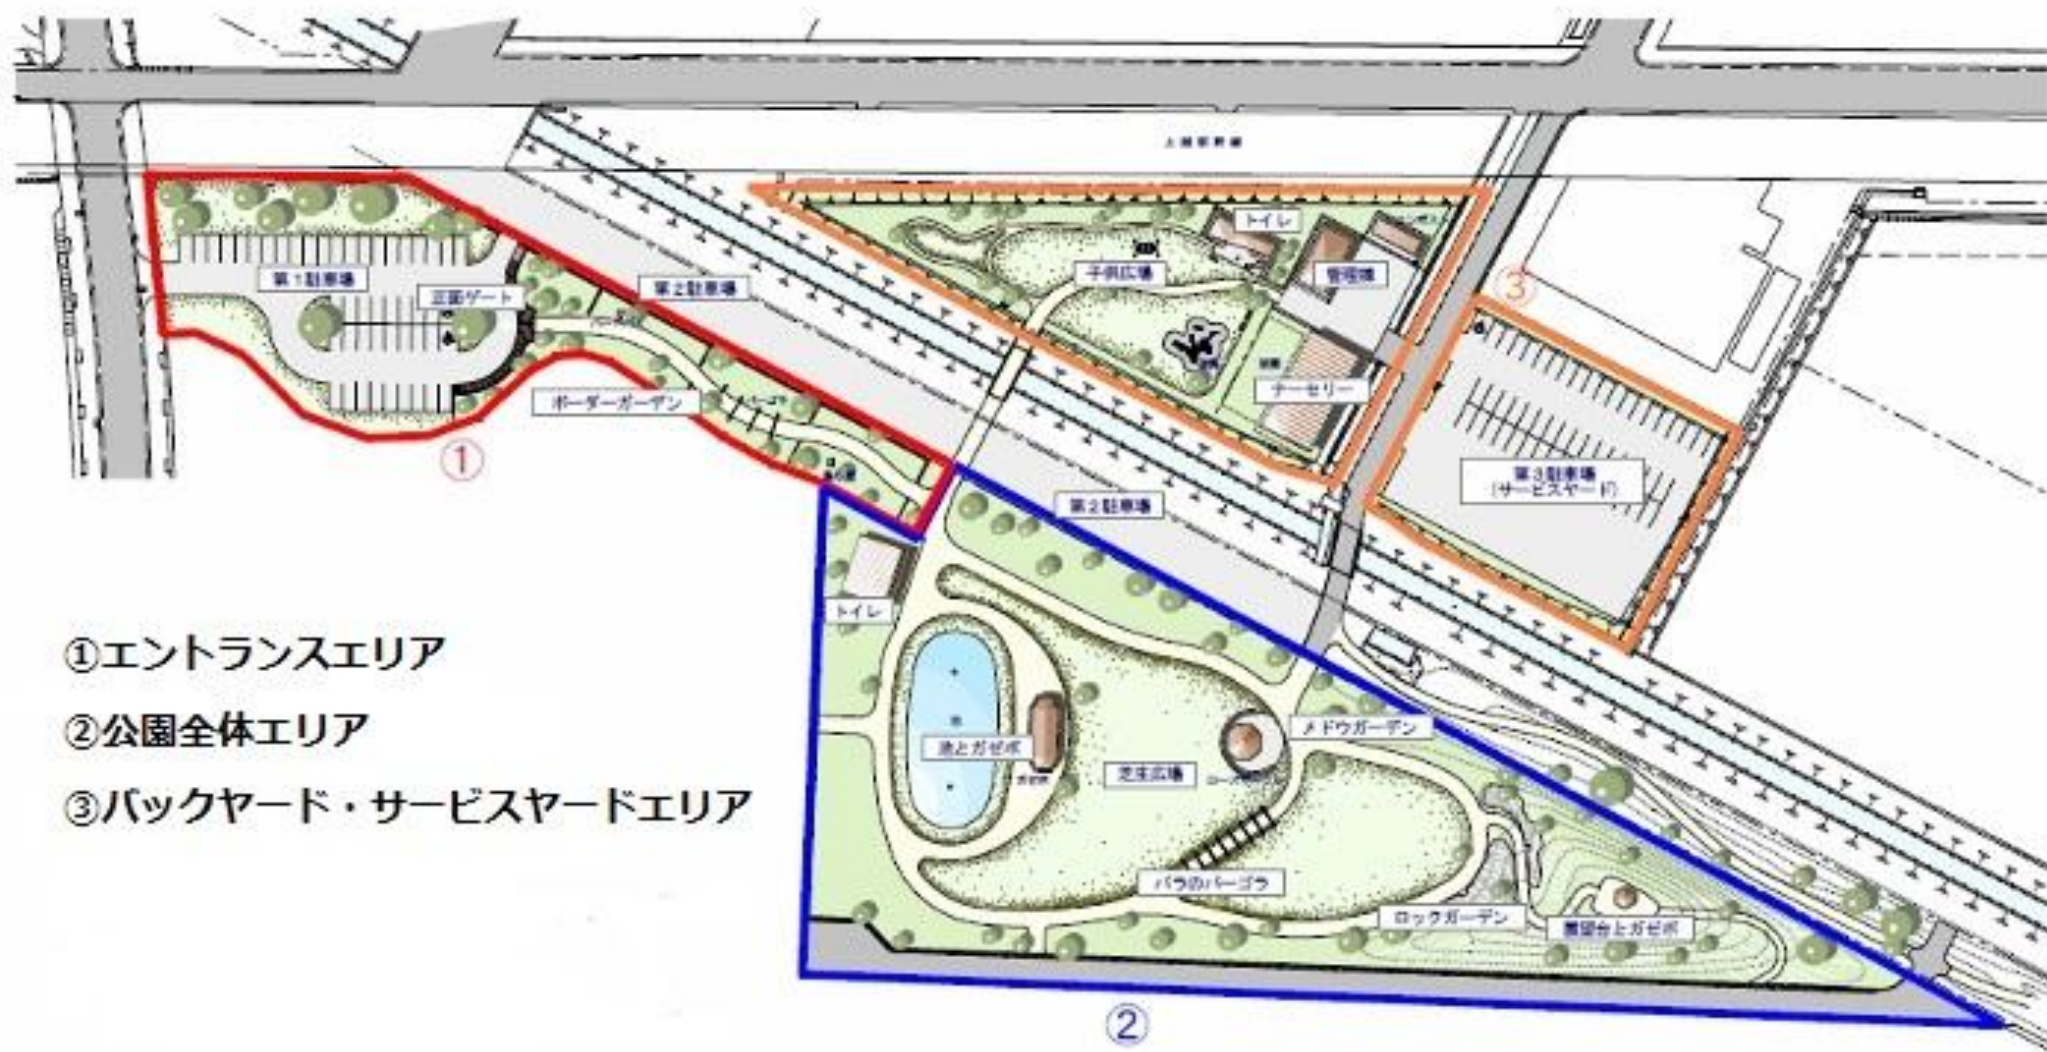

「みつけイングリッシュガーデン」平面図

① エントランスエリア

② 公園全体エリア

③ バックヤード・サービスヤードエリア